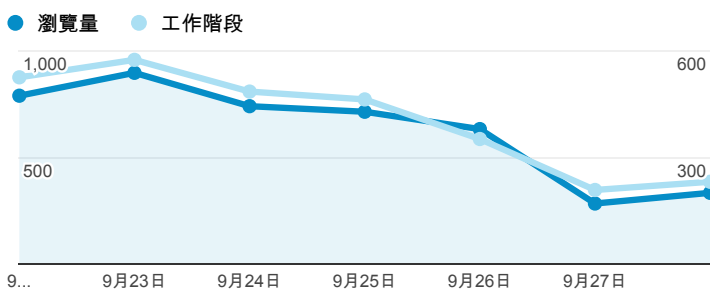

報表02_流量

2014年9月22日 - 2014年9月28日

所有工作階段
100.00%

+ 新增區隔

瀏覽量和平均網頁停留時間

造訪和新造訪率 (依 服務供應商 分組)

服務供應商	工作階段	瀏覽量
taipei taiwan	955	1,441
tamkang university	807	1,330
mobile business group	186	273
panchiao taipei hsien taiwan	142	211
tfn media co. ltd.	137	214
taiwan mobile co. ltd.	108	158
taiwan fixed network co. ltd.	105	160
chunghwa telecom data communication business group	49	60
kbro co. ltd.	46	78
union broadband network	37	59

瀏覽量和造訪

造訪和瀏覽量 (依 分享網址 分組)

分享網址	工作階段	瀏覽量
eportfolio.tku.edu.tw/	2,516	3,885
ep.tku.edu.tw/index_detail_share.aspx?id=0857AE920B259F8E	76	90
ep.tku.edu.tw/index_detail_share.aspx?id=537C19E76E8126BF	33	35
eportfolio.tku.edu.tw/tkustudentlink.aspx	30	38
eportfolio.tku.edu.tw/index_detail.aspx?category=17&srv=3	23	37
ep.tku.edu.tw/	17	28
ep.tku.edu.tw/index.aspx	9	12
eportfolio.tku.edu.tw/index_detail.aspx?category=8&srv=3	7	10
eportfolio.tku.edu.tw/index_detail.aspx?category=50&srv=3	6	7
eportfolio.tku.edu.tw/index_service.aspx?srv=2	5	6