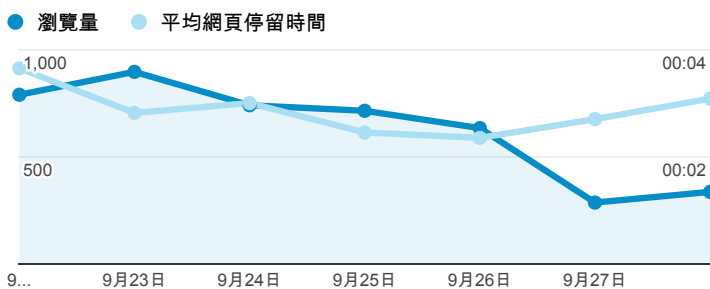

報表02_流量

2014年9月22日 - 2014年9月28日

所有工作階段
100.00%

+ 新增區隔

瀏覽量和平均網頁停留時間

造訪和新造訪率 (依 服務供應商 分組)

服務供應商	工作階段	瀏覽量
taipei taiwan	955	1,441
tamkang university	807	1,330
mobile business group	186	273
panchiao taipei hsien taiwan	142	211
tfn media co. ltd.	137	214
taiwan mobile co. ltd.	108	158
taiwan fixed network co. ltd.	105	160
chunghwa telecom data communication business group	49	60
kbro co. ltd.	46	78
union broadband network	37	59

瀏覽量和造訪

造訪和瀏覽量 (依 分享網址 分組)

分享網址	工作階段	瀏覽量
eportfolio.tku.edu.tw/	2,516	3,885
ep.tku.edu.tw/index_detail_share.aspx?id=0857AE920B259F8E	76	90
ep.tku.edu.tw/index_detail_share.aspx?id=537C19E76E8126BF	33	35
eportfolio.tku.edu.tw/tkustudentlink.aspx	30	38
eportfolio.tku.edu.tw/index_detail.aspx?category=17&srv=3	23	37
ep.tku.edu.tw/	17	28
ep.tku.edu.tw/index.aspx	9	12
eportfolio.tku.edu.tw/index_detail.aspx?category=8&srv=3	7	10
eportfolio.tku.edu.tw/index_detail.aspx?category=50&srv=3	6	7
eportfolio.tku.edu.tw/index_service.aspx?srv=2	5	6