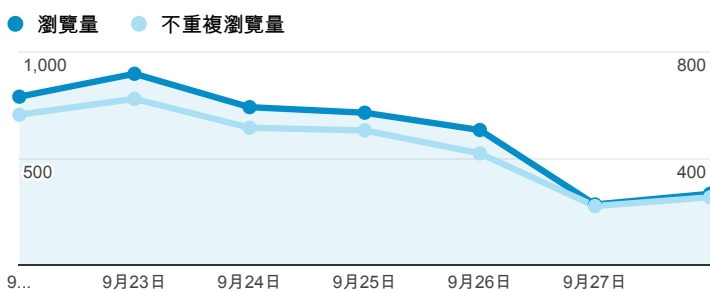

瀏覽量和不重複瀏覽量

造訪和瀏覽量 (依 社交網路 分組)

社交網路	工作階段	瀏覽量
Facebook	62	107